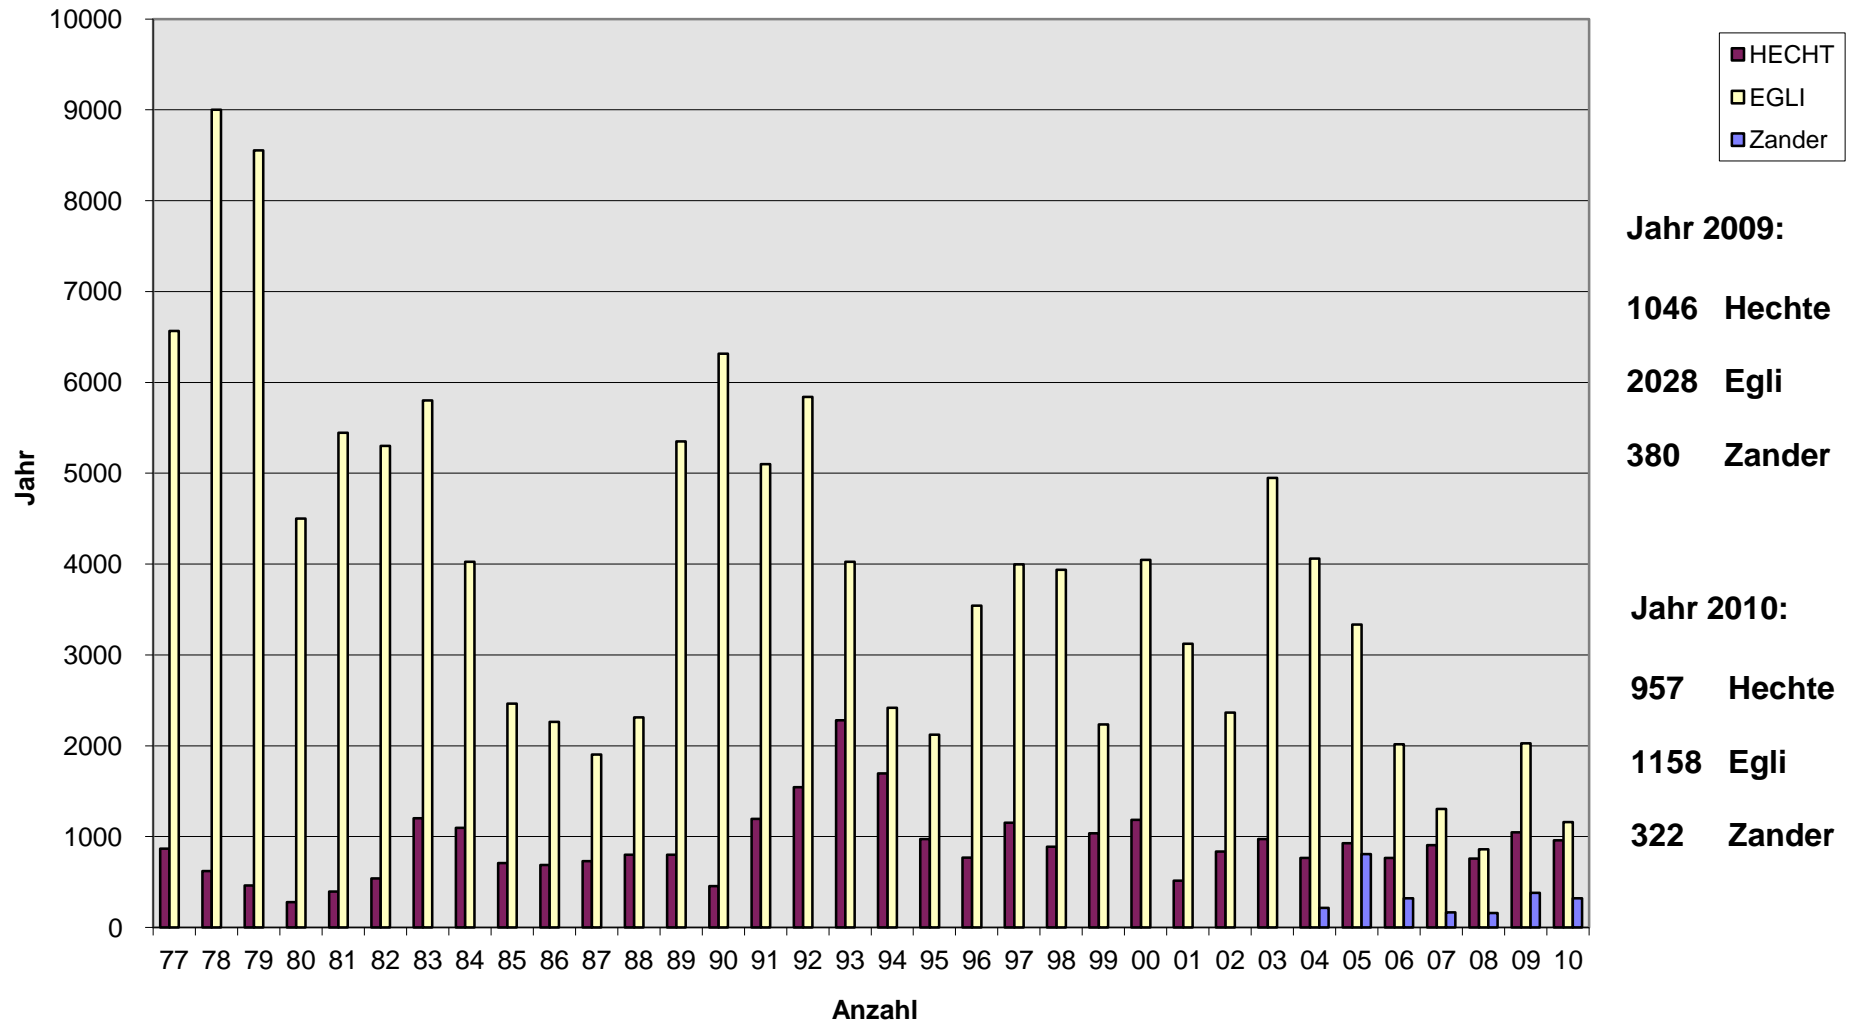

Fischfang Lauerzersee 1977 - 2010

Jahr 2009:

1046 Hechte

2028 Egli

380 Zander

Jahr 2010:

957 Hechte

1158 Egli